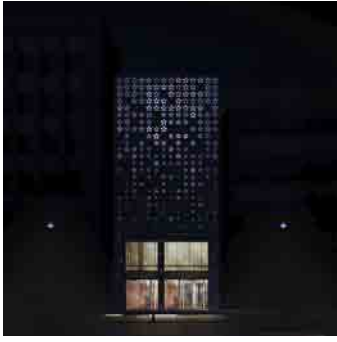

DEAL

D E S I G N

(ディアルデザイン)

外観 CG パース

建設予定地の写真に CG パースを合成する事で
より一層リアリティーの感じられる仕上がりを心掛けております。

内観 CG パース

細かなテクスチャや表現に加え、手作業で丁寧に制作。
リアリティーとデザイン性の感じられる仕上がりを心掛けております。

[CG パース価格表] ※税抜き価格

戸建住宅 1 棟

¥25,000~(複雑度やアングルによって変動致します。)

戸建住宅複数棟

- ・ 同一デザイン 基本料金 ¥25,000~ + 10,000~/ 棟数
- ・ 異なるデザイン 基本料金 ¥25,000~ + 20,000~/ 棟数

「大中規模」 マンション・アパート、商業施設など

¥60,000~(規模やデザインによって変動致します。)

内観 CG パース

¥25,000~(規模や契約内容によって変動致します。)